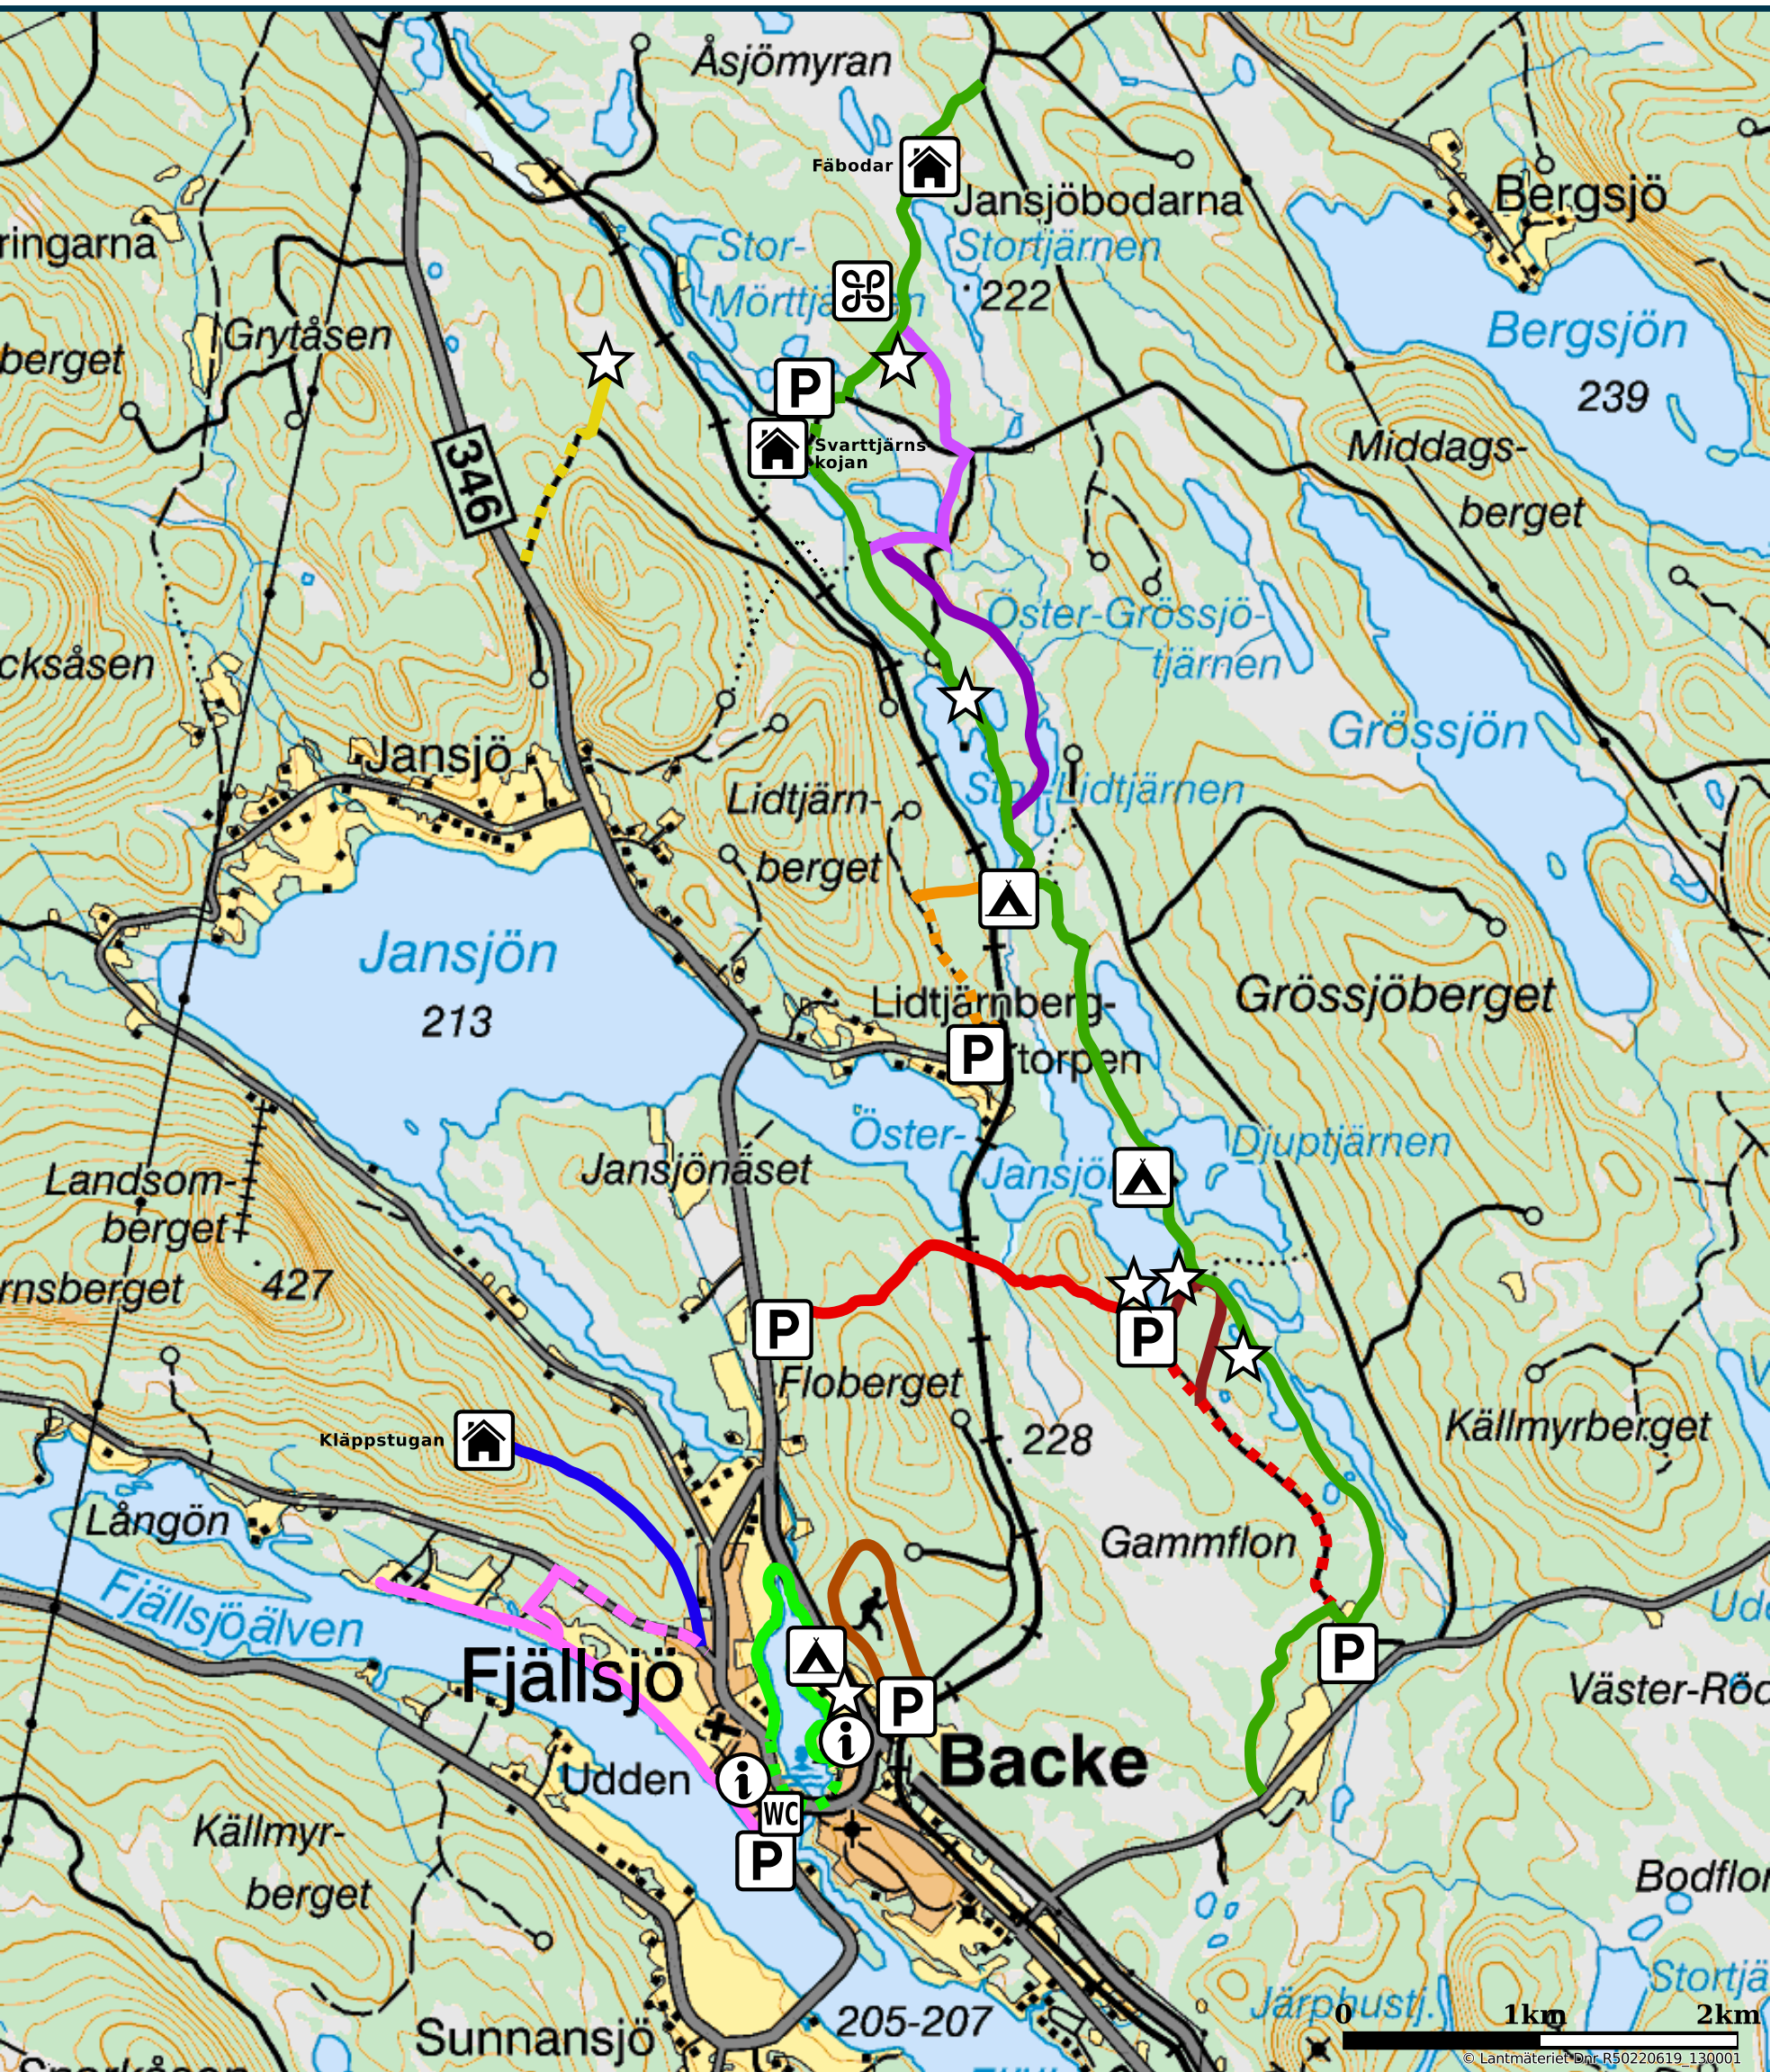

Fjällsjö Vandringseldorado

- | | | |
|----------------------|---------------------------|----------------------------|
| Stigen runt Backsjön | Lidtjärnsstigen | Stugor |
| Flottarstigen | Benknäckarn | Hällmålning |
| Kläppstigen | Gammrågan | Parkeringsmöjligheter |
| Djuptjärnsstigen | Ruckastenen | Vindskydd |
| Flobergsstigen | Elljusspåret & Skolskogen | Kulturhistoriska lämningar |
| Källmyrrundan | | Turistinformation |
| | | Offentlig toalett |